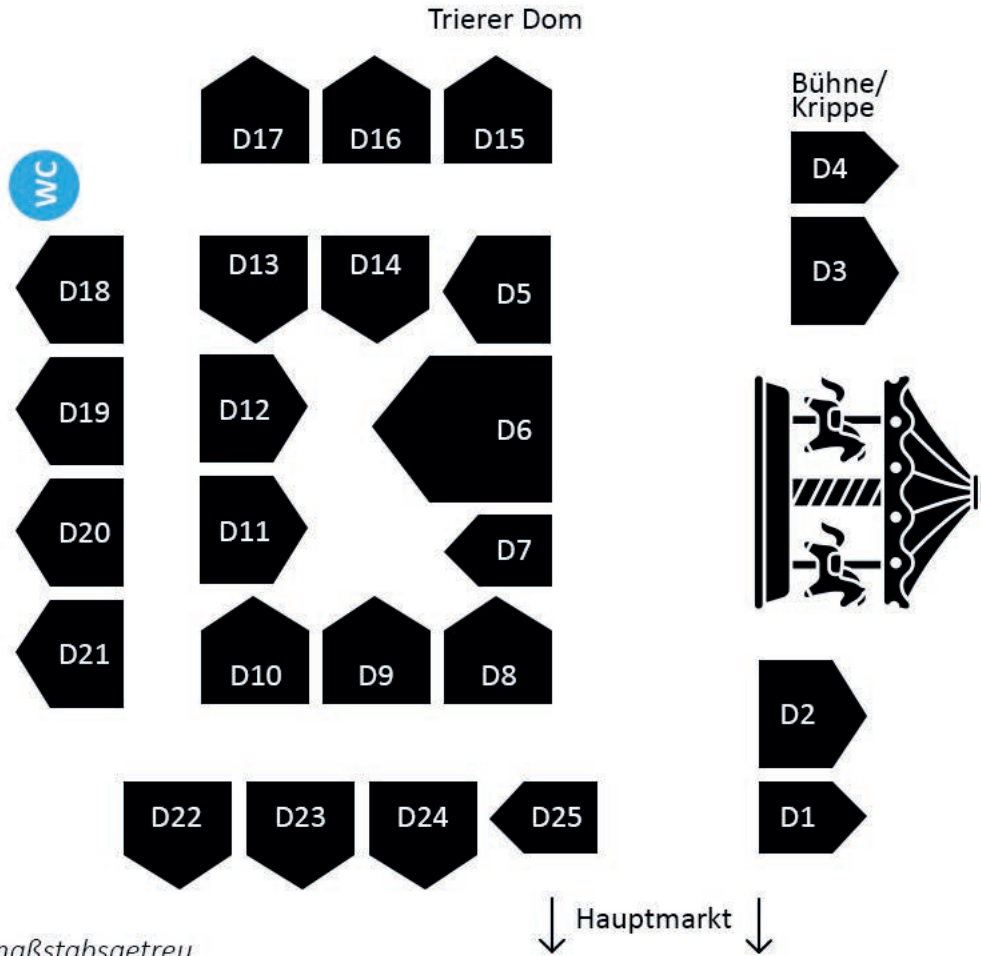

Trierer Weihnachtsmarkt 2024

Stände Domfreihof

Skizze nicht maßstabsgetreu

- D1 Südtiroler Spezialitäten Costa Italy
- D2 Schnitzereien aus Südtirol
- D3 Höfler Backhäusle
- D4 Langos
- D5 Aperol, Hugo, Kaffee, Latte, Schneezauber
- D6 Eierpunsch / Winzerglühwein
- D7 Bratwurst
- D8 Gebrannte Mandeln, Nüsse aus aller Welt & Zuckerwatte
- D9 Kopfbedeckungen & Wollwaren
- D10 Käsekaiser
- D11 Die Lammfellhütte
- D12 Drudo Lederwaren
- D13 Süße Früchte / frische Jumbo Küsse / feinste Schokofrüchte

Trierer Weihnachtsmarkt 2024

Stände Hauptmarkt

Skizze nicht maßstabsgetreu

- H1a + H1b Käthe Wohlfahrt
- H2 Winzerglühwein
- H3 Eierpunsch
- H4a Bratkartoffelschmiede & Champignonhäusle
- H4b Bratwurst Blöckle
- H4c Futterkrippe
- H5 Wärmies - Kuschtiere für die Mikrowelle
- H6 Puppenschauspiel
- H7 Olivenholz
- H8 Glühviez
- H9 Kirsch-Glühwein
- H10 Defacto Schreibkultur
- H11a Dufthölzer
- H11b Kristallaufhänger & Figuren
- H12 Daily Dose
- H13 Kreativer Schmuck
- H14a + H14b Keramikreibe
- H15 Churros
- H16 Zauberkessel
- H17 Weihnachtsdeko & Kuschtiere
- H18 Schmuck aus Edelstahl
- H19 DANZIG - Schmuck Design