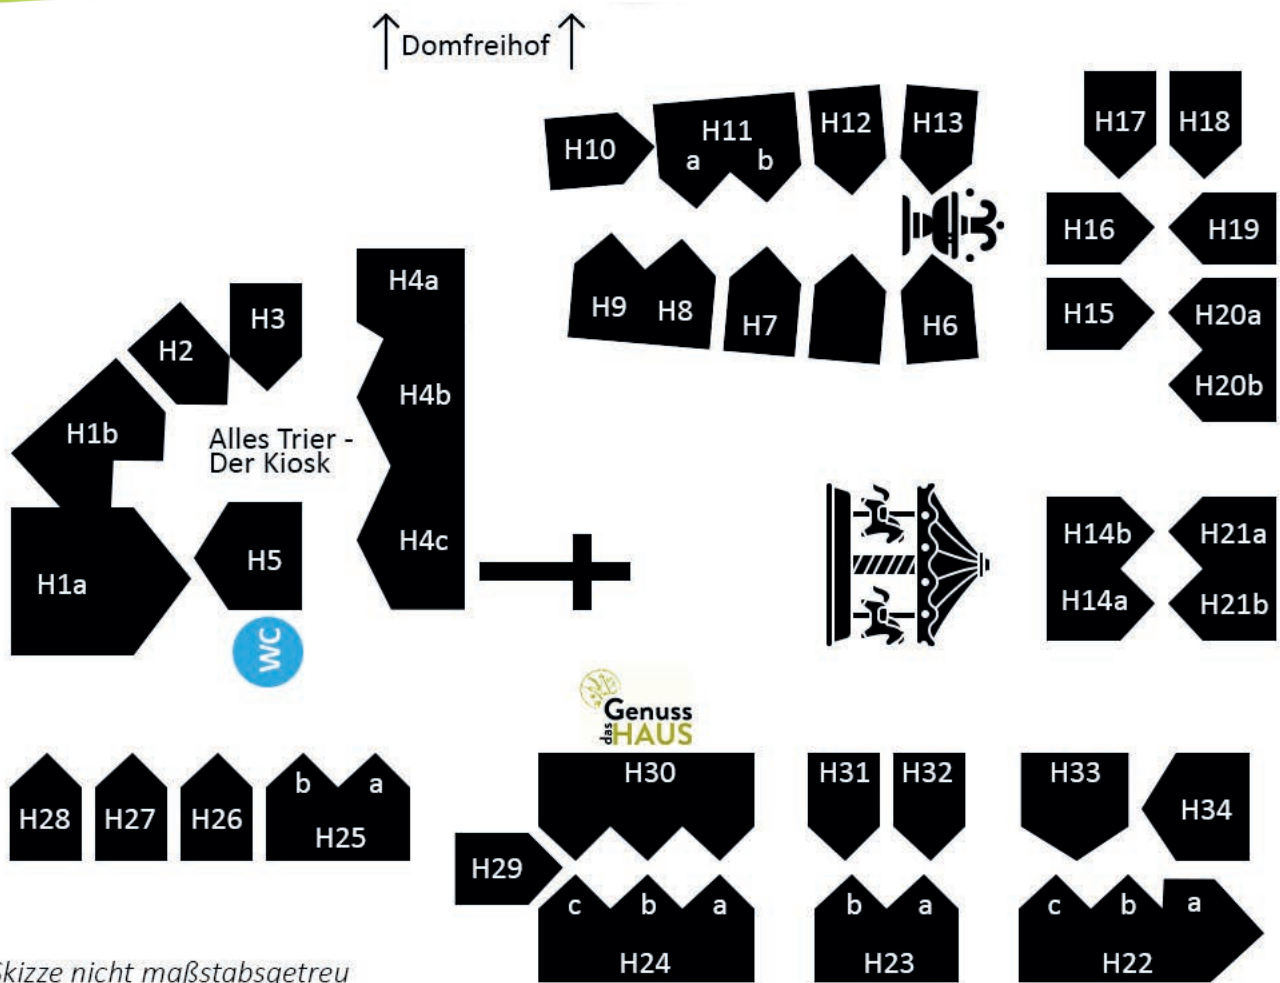

Trierer Weihnachtsmarkt 2024

Stände Domfreihof

Skizze nicht maßstabsgetreu

- D1 Südtiroler Spezialitäten Costa Italy
- D2 Schnitzereien aus Südtirol
- D3 Höfler Backhäusle
- D4 Langos
- D5 Aperol, Hugo, Kaffee, Latte, Schneezauber
- D6 Eierpunsch / Winzerglühwein
- D7 Bratwurst
- D8 Gebrannte Mandeln, Nüsse aus aller Welt & Zuckerwatte
- D9 Kopfbedeckungen & Wollwaren
- D10 Käsekaiser
- D11 Die Lammfellhütte
- D12 Drudo Lederwaren
- D13 Süße Früchte / frische Jumbo Küsse / feinste Schokofrüchte

Trierer Weihnachtsmarkt 2024

Stände Hauptmarkt

Skizze nicht maßstabsgetreu

- H1a + H1b Käthe Wohlfahrt
- H2 Winzerglühwein
- H3 Eierpunsch
- H4a Bratkartoffelschmiede & Champignonhäusle
- H4b Bratwurst Blöckle
- H4c Futterkrippe
- H5 Wärmies - Kuschtiere für die Mikrowelle
- H6 Puppenschauspiel
- H7 Olivenholz
- H8 Glühviez
- H9 Kirsch-Glühwein
- H10 Defacto Schreibkultur
- H11a Dufthölzer
- H11b Kristallaufhänger & Figuren
- H12 Daily Dose
- H13 Kreativer Schmuck
- H14a + H14b Keramikreibe
- H15 Churros
- H16 Zauberkessel
- H17 Weihnachtsdeko & Kuschtiere
- H18 Schmuck aus Edelstahl
- H19 DANZIG - Schmuck Design